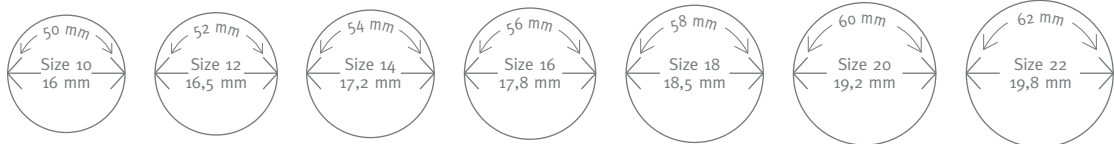

INTERNATIONAL RING SIZE CHART

STANDARD IT - Italia	DIAMETRO Diameter	CIRCONFERENZA Circumference	STANDARD US - International	STANDARD UK	STANDARD Asia
ANELLI MISURA DONNA / RINGS WOMAN SIZES					
10	∅ 16 mm	50 mm	5,5 - 5 ^{1/2}	K	10
12	∅ 16,5 mm	52 mm	6	L	11
14	∅ 17,2 mm	54 mm	6,75 - 6 ^{3/4}	N ^{1/2}	14
16	∅ 17,8 mm	56 mm	7,5 - 7 ^{1/2}	O	15
18	∅ 18,5 mm	58 mm	8,25 - 8 ^{1/4}	Q ^{1/2}	17
20	∅ 19,2 mm	60 mm	9	S	
22	∅ 19,8 mm	62 mm	10	T	20
ANELLI MISURA UOMO / RINGS MAN SIZES					
19	∅ 18,5 mm	59 mm	8,75 - 8 ^{3/4}	R	17
21	∅ 19,5 mm	61 mm	9,5 - 9 ^{1/2}	S ^{1/2}	19
23	∅ 20 mm	63 mm	10,5 - 10 ^{1/2}	U ^{1/2}	21
25	∅ 20,6 mm	65 mm	11	W	23
27	∅ 21,2 mm	67 mm	11,75 - 11 ^{3/4}	X	25

MISURAZIONE CORRISPONDE AL BORDO INTERNO DELL'ANELLO
 MEASUREMENT MATCH THE INSIDE EDGE OF THE RING
 MESSUNG ENTSPRECHEN DIE INNENKANTE DES RINGES
 MEDICIÓN CORRESPONDE AL BORDE INTERIOR DEL ANILLO

ANELLI MISURA DONNA / RINGS WOMAN SIZES

ANELLI MISURA UOMO / RINGS MAN SIZES